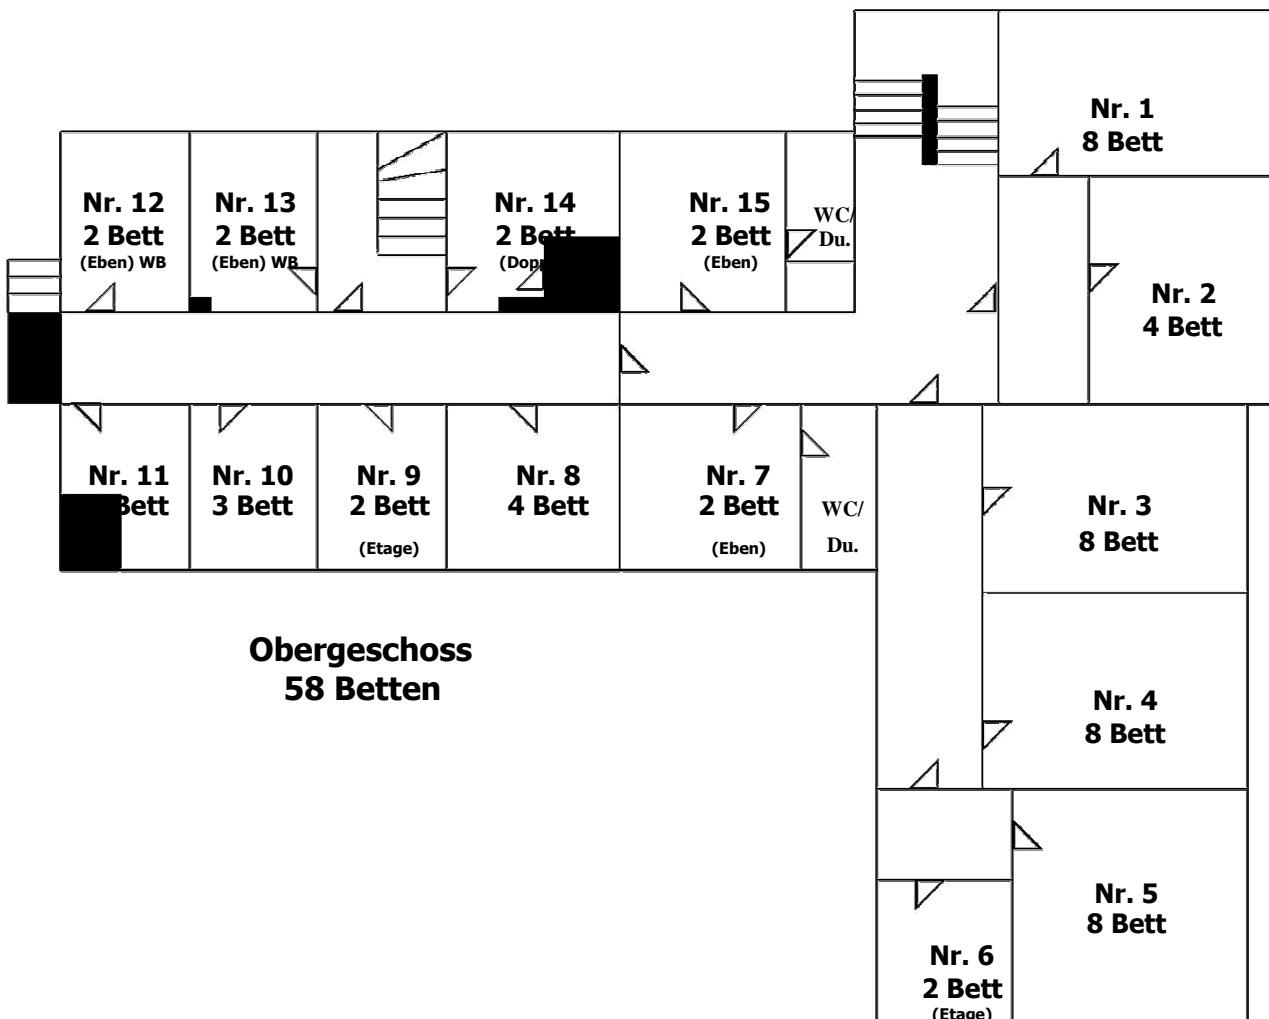

Zimmerplan Eichsfelder Hütte

Dachgeschoss
48/49
Betten

Obergeschoss
58 Betten