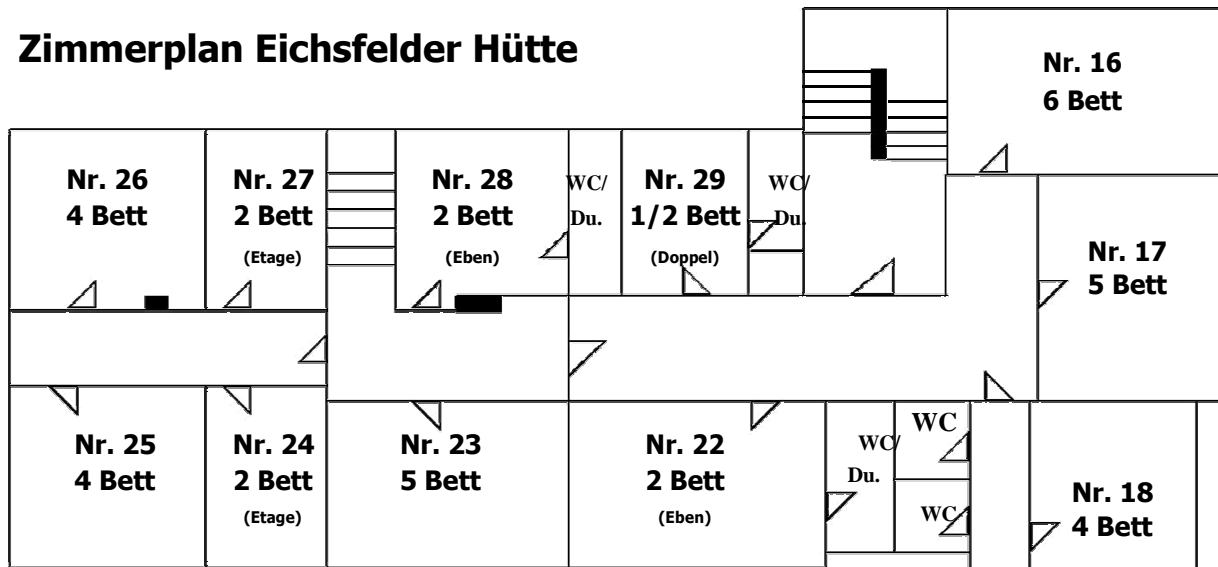

Zimmerplan Eichsfelder Hütte

Dachgeschoss
48/49
Betten

Obergeschoss
58 Betten